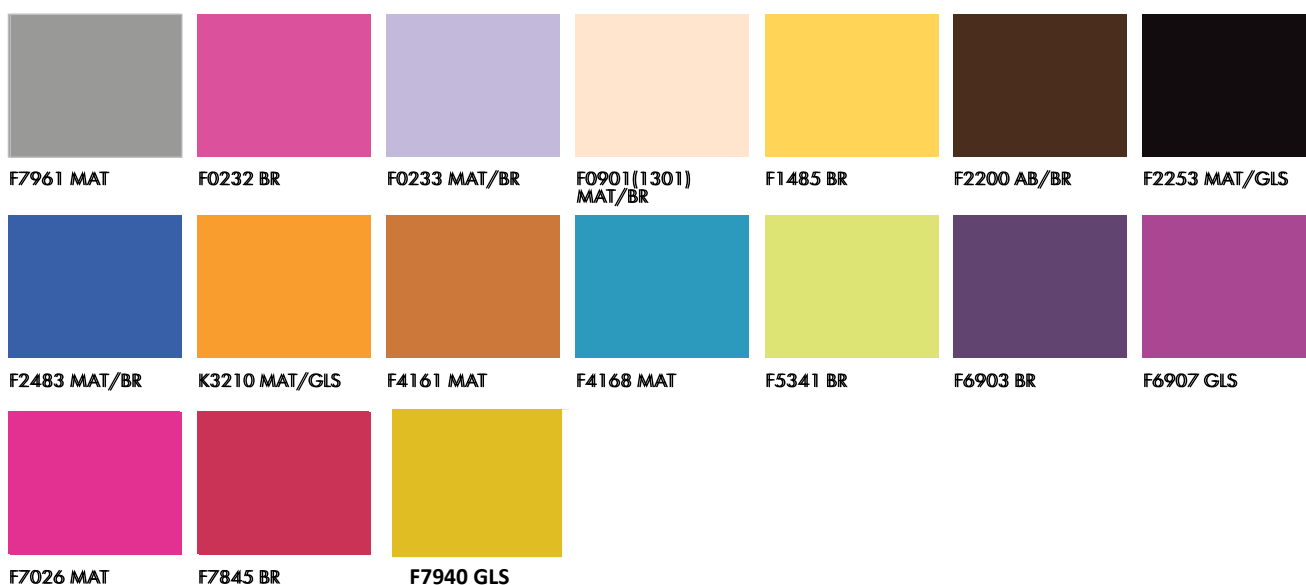

**ООО «ТПК «АНТА»
представляет декоративные
бумажно-слоистые пластики
HPL от компании *Formica*.**

Свойства:

ОДНОТОННЫЕ ДЕКОРЫ

ОДНОТОННЫЕ ДЕКОРЫ. КОЛЛЕКЦИЯ RIGATO

КОЛЛЕКЦИЯ SNOW

ОДНОТОННЫЕ ДЕКОРЫ. КОЛЛЕКЦИЯ SCULPTED